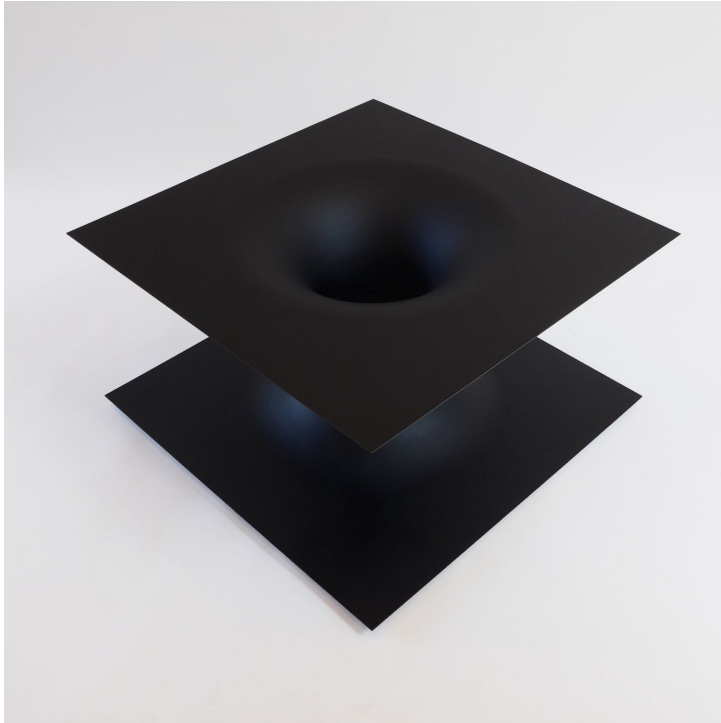

## ERICKSON AESTHETICS

### Anti Table

**Standard Materials:**

Spun Steel, Enamel

**Standard Dimensions:**

43"L x 43"W x 20"H

**Lead Time:**

16 - 20 Weeks