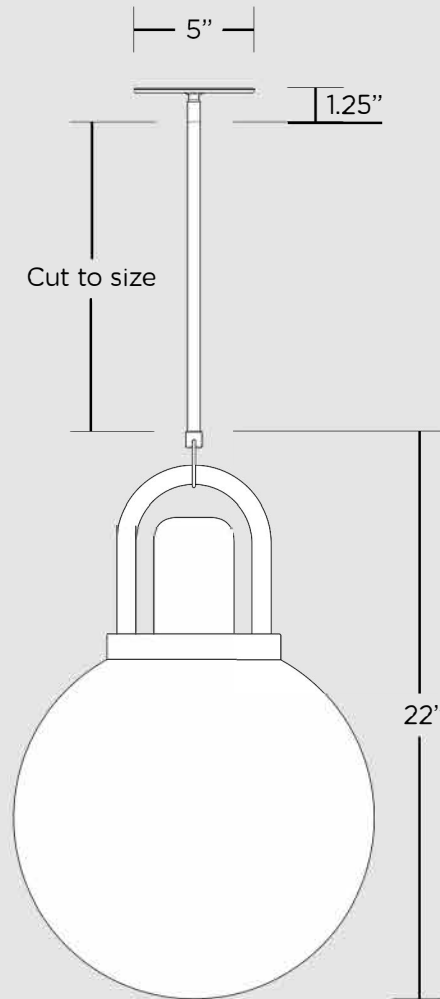

## Fixture Dimensions

14" Ø x 22" H

## Overall Pendant Size

14"  $\varnothing$  x 22" H

## Canopy Size

5"  $\varnothing$  x 1.25" H

## Tube Diameter

0.5"  $\varnothing$